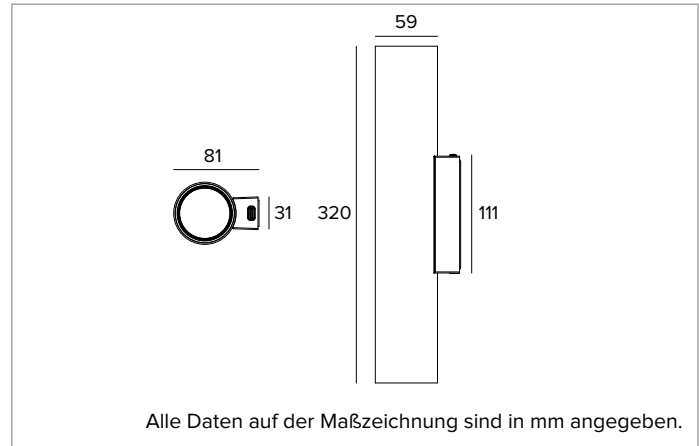

1T9953EL | LABEL 6 - Wandleuchte

Wandleuchte für LED-Leuchtmittel mit direkt/indirekter Lichtemission mit Netzspannung

	4000K	H(m)	D(m)	Emax(lx)		
	Ra90		45°			
	Fixture Power	19W	1	0.84	1809	
	Source Flux	2642lm	2	1.68	452	
	Fixture Flux	1964lm	3	2.52	201	
	Efficacy	103lm/W	4	3.35	113	
TS1990	I _{max} =685cd/klm	I _{max}	1809cd	5	4.19	72